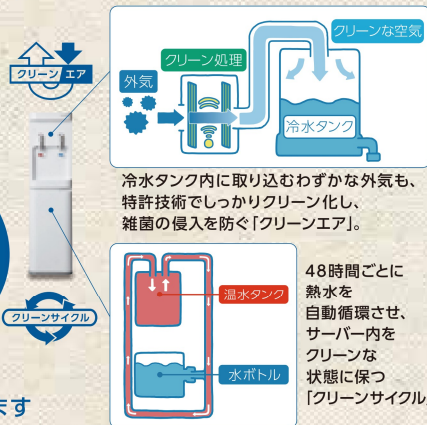

最後の一滴まで
「おいしい!」が続く

鮮度キープシステム

採水から、お客さまの口に入る瞬間まで「鮮度」を守り続けます。

3つの柱で「鮮度」をキープ!!!

48時間出荷

採水から48時間以内に出荷。
在庫を持たないので、
お届けする天然水は常に汲みたてです。

毎日汲みたてを
48時間以内に出荷

採水地直送

静岡、京都、大分。
最寄りの、採水地自社工場から
ご自宅へ直送します。

最寄りの採水地から直送

Wクリーン機能

最後の一滴まで
「鮮度」を守り続けます

冷水タンク内に取り込むわずかな外気も、
特許技術でしっかりクリーン化し、
雑菌の侵入を防ぐ「クリーンエア」。

48時間ごとに
熱水を
自動循環させ、
サーバー内を
クリーンな
状態に保つ
「クリーンサイクル」。

定期検査で「安全」をキープ!!

専門の検査機関に委託し放射性物質の影響・
残留状況の検査を定期的に実施しています。